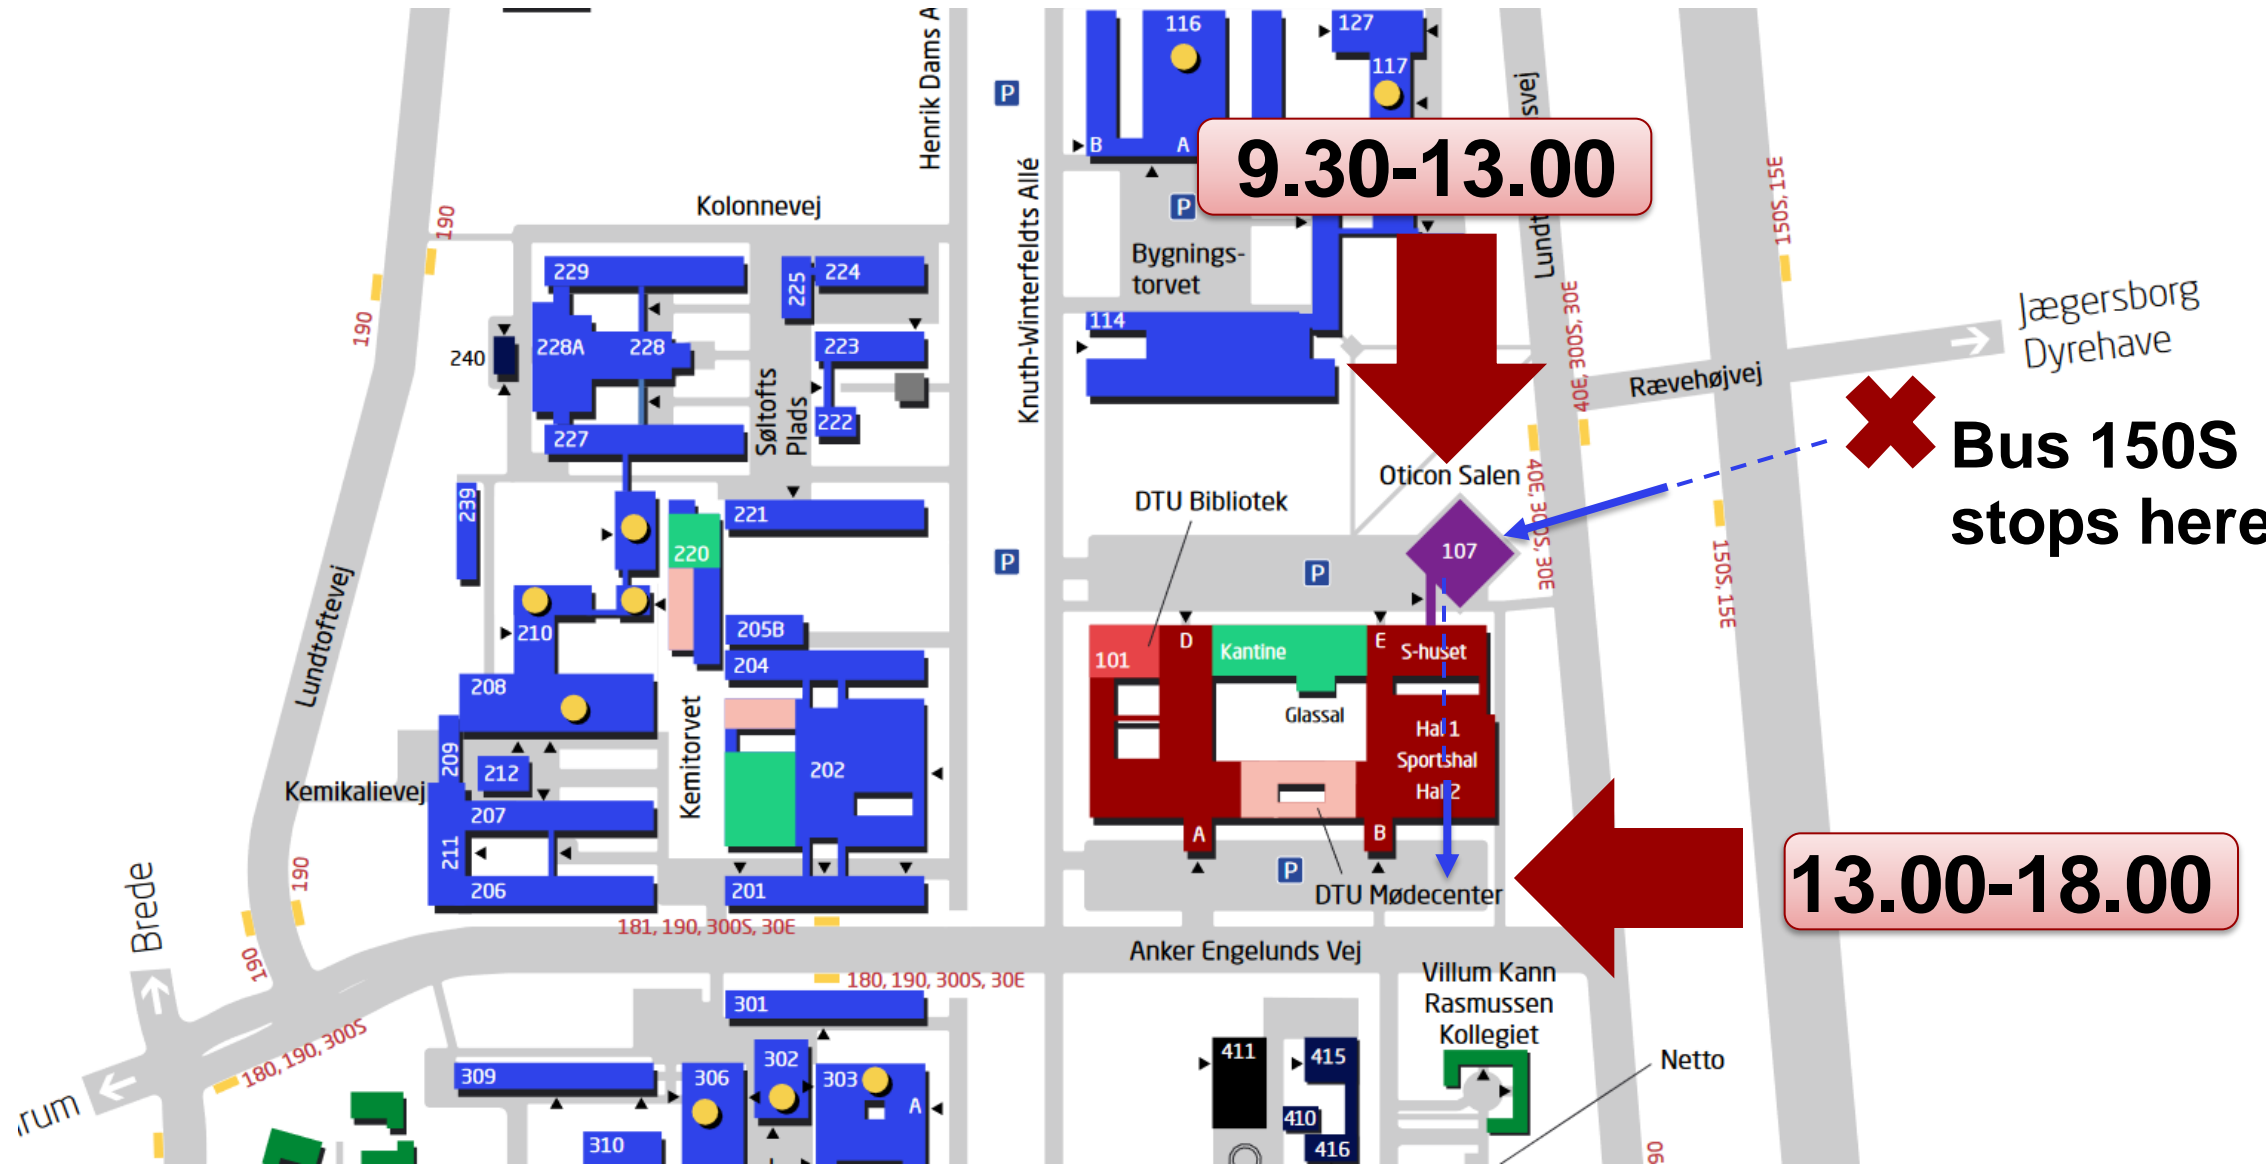

# Meeting plan and locations

- Kl 9.30-13 Oticon: **Anker engelunds vej 107, 2800 Kongens Lyngby**
- Kl 13 lunch & posters Mødecenter: **Anker engelunds vej 101, 2800 Kongens Lyngby**
- 13-16 Sessions, Mødecenter
- Kl 16 kaffe pause & posters Mødecenter

# Map of DTU Lyngby Campus and meeting locations:

# How to get to Oticon sal from Nørreport station/KU Nørre campus/Vibenshus *Runddel St.:*

- Take 150 bus to Rævehøjvej, DTU (Helsingørmotorvejen) stop;
- Walk 5 minutes to Oticon sal

**Check [rejseplanen.dk](http://rejseplanen.dk) for time-updated travel orientations**

# Parking your car at DTU

See Parking options on the campus map

- [kort-lyngby-campus.pdf](#)